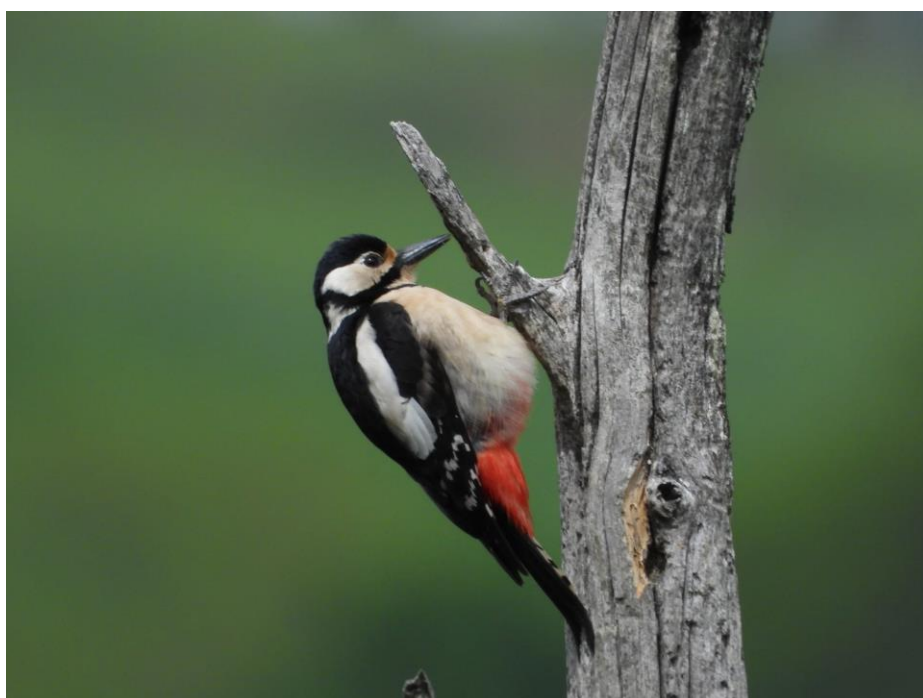

Conociendo la ornitología de Ojo Guareña

CASA DEL PARQUE OJO GUAREÑA

Fecha/s: Sábado 2 ABRIL (En MAYO y JUNIO, fechas a consultar)

Salida desde: Casa del Parque Ojo Guareña (Quintanilla del Rebollar)

Horario: 9:30-11:30 (Aprox. 2 h)