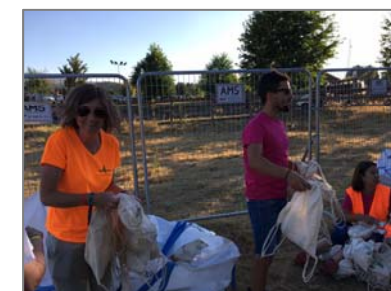

PARQUE REGIONAL SIERRA DE GREDOS VERTIENTE NORTE (ÁVILA)

parque regional
**Sierra de
Gredos**

Título Actividad	Descripción	Lugar	Nº volunt.	Fecha	Destinatarios
Desbroce, cajeado y limpieza de sendas y recuperación de fuentes del Parque.	La actividad consiste en realizar desbroces, cajeados y limpiezas de sendas y recuperación de fuentes tradicionales. Se realizará en conjunto con el grupo de montaña Azagaya de Barco de Ávila.	Barco de Ávila	20	Primavera-Otoño	Voluntariado asociativo/ Club Montaña Azagaya
Limpieza e interpretación de sendas en el Parque Regional Sierra de Gredos.	La actividad consiste en realizar una limpieza de una senda del P. R. Sierra de Gredos, así como su interpretación medioambiental, colaborando con la concentración "Gredos Limpio".	Parque Regional Sierra de Gredos	35	Primavera-Verano	Público en general

PARQUE REGIONAL SIERRA DE GREDOS VERTIENTE NORTE (ÁVILA) *(continuación)*

parque regional
Sierra de
Gredos

Título Actividad	Descripción	Lugar	Nº volunt.	Fecha	Destinatarios
<p>Información ambiental y colaboración con la organización de “Músicos en la Naturaleza”.</p>	<p>El objetivo de esta actividad es colaborar medioambientalmente con la organización de “Músicos en la Naturaleza”. Para ello, se han programados dos jornadas de trabajo. La primera de ellas se realizará en fechas previas al evento, por ejemplo, algunas enfocadas a la preparación de kits ambientales.</p> <p>La segunda actividad se realizará el día del concierto, en las que se harán labores informativas y de educación ambiental dirigidas al público que asiste al concierto el día 8 de julio y previo a la entrada en el concierto.</p>	Hoyos del Espino	15	7-8 JULIO	Público en general